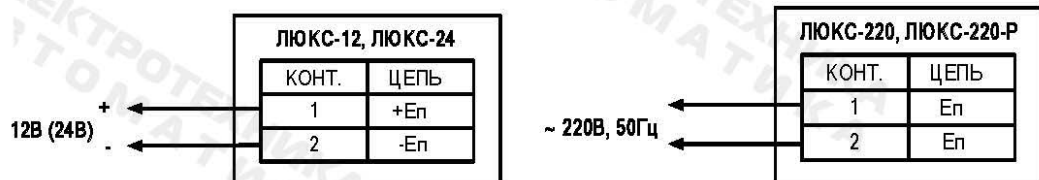

ОПОВЕЩАТЕЛИ ОХРАННО-ПОЖАРНЫЕ СВЕТОВЫЕ ЛЮКС-12, ЛЮКС-24, ЛЮКС-220, ЛЮКС-220-Р

ТУ 4372-004-49518441-04

1. Назначение

Оповещатели охранно-пожарные световые (светоуказатели) ЛЮКС-12, ЛЮКС-24, ЛЮКС-220, ЛЮКС-220-Р (далее – «изделия») предназначены для обозначения эвакуационных выходов, указания путей эвакуации людей при возникновении опасности, а так же в качестве информационных табло.

Модификация изделия ЛЮКС-220-Р оснащена резервным источником питания.

2. Технические характеристики

Модификация	ЛЮКС-12	ЛЮКС-24	ЛЮКС-220	ЛЮКС-220-Р
Напряжение питания постоянного тока, В	12^{+1,8}_{-3,0}	24^{+3,6}_{-6,0}	-	-
Напряжение питания переменного тока частотой 50 Гц, В	-	-	220⁺³³₋₅₅	220⁺³³₋₅₅
Номинальный ток потребления, мА	20±2,0	20±2,0	-	-
Потребляемая мощность, В·А, не более	-	-	6	18
Время непрерывной работы в автономном режиме, час, не менее	-	-	-	4
Степень защиты оболочки, IP	55		50	
Габаритные размеры, мм	300x100x25			
Масса, кг, не более	0,18		0,22	
Условия эксплуатации:				
диапазон рабочих температур, °С	-30...+55		-10...+55	
относительная влажность воздуха при +25 °С, %, не более	95			

3. Подготовка к работе

3.1. Монтаж изделий должен производиться квалифицированным персоналом.

3.2. Подключение изделий должно выполняться в соответствии со схемой (рис.1.).

Рис.1. Схемы подключения.

3.3. По окончании монтажа необходимо провести внешний осмотр и убедиться в отсутствии повреждений корпуса и проводов.

3.4. В модификации ЛЮКС-220-Р перед подачей напряжения питающей сети необходимо удалить изолирующую прокладку из отсека с аккумулятором.

4. Упаковка, хранение, эксплуатация

4.1. Изделия транспортируются в упаковке производителя без ограничения расстояния в условиях, исключающих механическое повреждение.

4.2. Изделия допускается хранить в упаковке производителя в помещениях при относительной влажности до 95 % и отсутствии в окружающей среде агрессивных примесей. Изделия ЛЮКС-12, ЛЮКС-24 и ЛЮКС-220 допускается хранить при температуре от -30 °С до +55 °С. Температура хранения изделия ЛЮКС-220-Р должна быть в пределах от -10 °С до +55 °С.

4.3. Перед включением в отапливаемом помещении после хранения в условиях отрицательных температур изделия необходимо выдержать при комнатной температуре не менее 2-х часов.

4.4. Изделия ЛЮКС-12, ЛЮКС-24 и ЛЮКС-220 не требуют обслуживания в процессе работы при соблюдении потребителем правил эксплуатации. При эксплуатации изделия ЛЮКС-220-Р, по мере необходимости, следует производить замену аккумулятора.

5. Гарантии изготовителя

Предприятие-изготовитель гарантирует нормальную работу изделий в течение 3-х лет со дня изготовления при соблюдении потребителем условий эксплуатации и правил хранения, изложенных в настоящем паспорте. На аккумулятор гарантия не распространяется.

6. Комплект поставки

изделие, шт.	1
паспорт, шт.	1
упаковка, шт.	1
аккумулятор, шт. (ЛЮКС-220-Р)	1

7. Свидетельство о приемке

Изделие признано годным к эксплуатации.

Зав.№ SA

Дата приемки

Печатный оттиск

В случае выхода изделия из строя в период гарантийного срока обращаться на предприятие-изготовитель по адресу:

ООО «Электротехника и Автоматика»,
Россия, 644031, г. Омск, ул. 10 лет Октября, 221, т.: (3812) 35-81-50, 35-81-60,
57-71-05, www.omelta.com e-mail: info@omelta.com